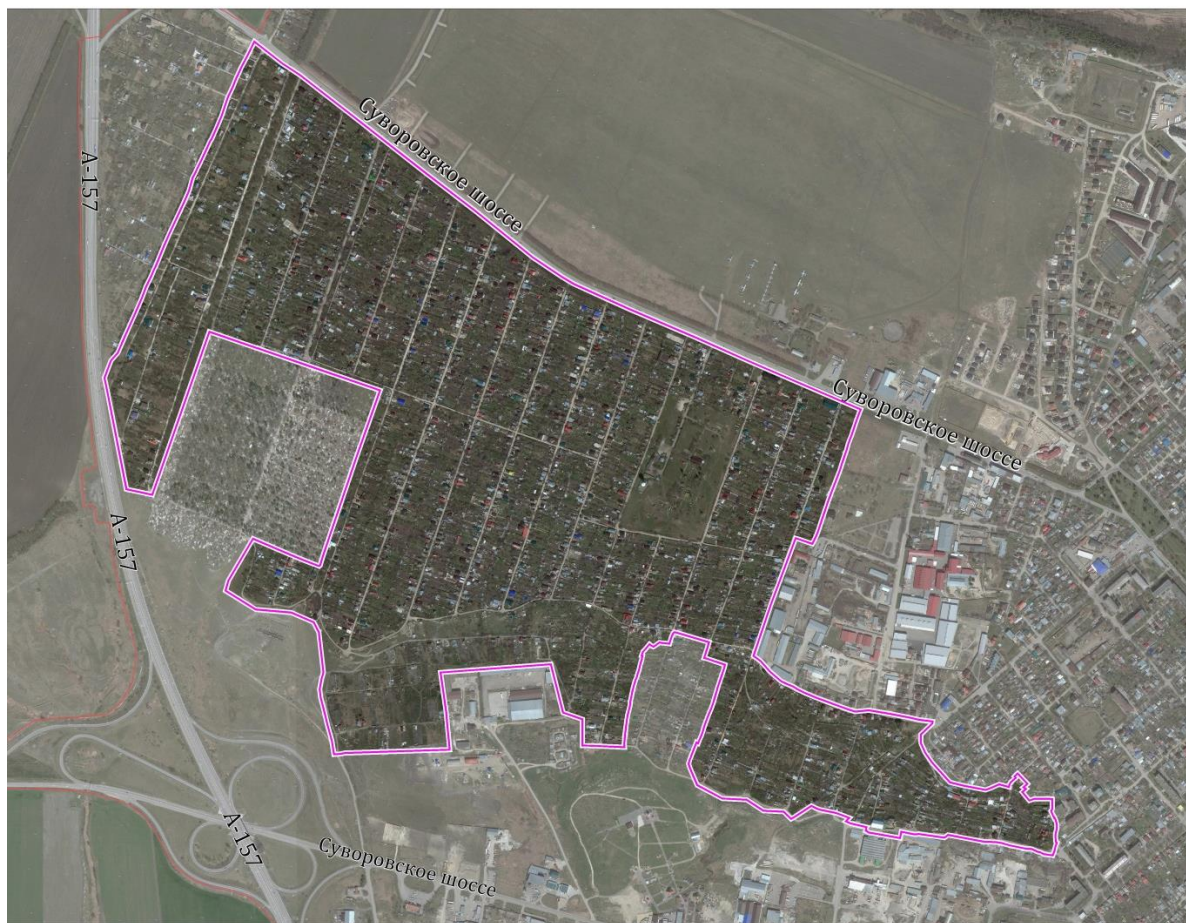

Инва. № подл.	Подп. и дата	Взам. инв. №

Изм.	Кол.уч.	Лист	№ док.	Подпись	Дата

Перечень населенных пунктов, на территориях которых устанавливаются зоны планируемого размещения линейных объектов

Территория проектирования расположена в Ставропольском крае, город-курорт Ессентуки, в границах кадастровых кварталов: 26:30:100356; 26:30:100355; 26:30:100357; 26:30:100358; 26:30:100301; 26:30:100302; 26:30:100303; 26:30:100304; 26:30:100305; 26:30:100306; 26:30:100307; 26:30:100308; 26:30:100309, 26:30:100310; 26:30:100311; 26:30:100312; 26:30:100313; 26:30:100327; 26:30:100328; 26:30:100330; 26:30:100329; 26:30:100326; 26:30:100325; 26:30:100324; 26:30:100323; 26:30:100322; 26:30:100321; 26:30:100320; 26:30:100319; 26:30:100333; 26:30:100332; 26:30:100331; 26:30:100334; 26:30:100337; 26:30:100338; 26:30:100339; 26:30:100335; 26:30:100336; 26:30:100340; 26:30:100341; 26:30:100342; 26:30:100343; 26:30:100344; 26:30:100345; 26:30:100346; 26:30:100347; 26:30:100348; 26:30:100349; 26:30:100350; 26:30:100351; 26:30:100352; 26:30:100353; 26:30:100354.